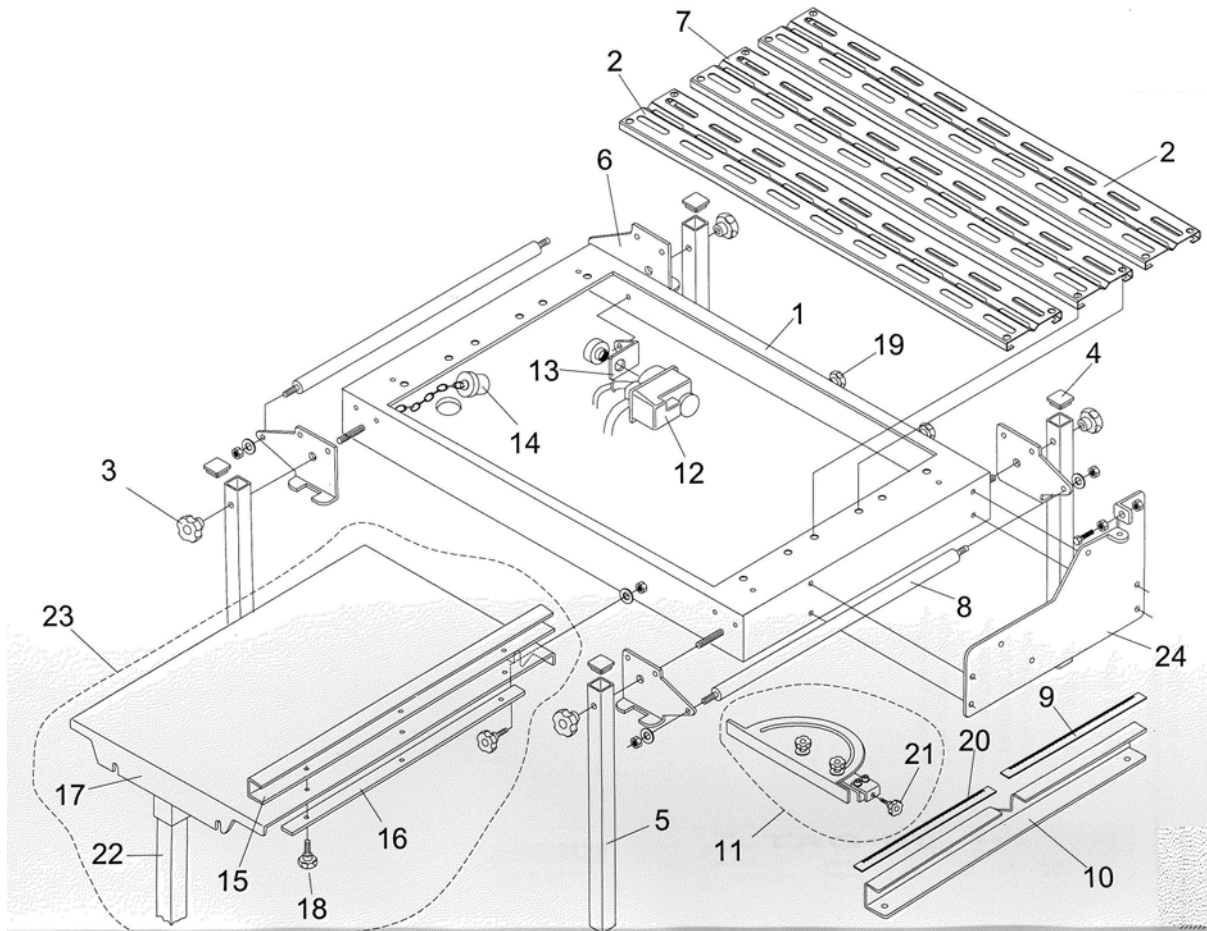

CONTROL DC-1800 SP

Art. Nr.	Omschrijving	Art. Nr.	Omschrijving	Art. Nr.	Omschrijving
40048	Bend protector	42278-70	Container compleet	485702	Motorbehuizing
40079	Handvat	42279	Cyklone	485703	Motorbehuizing, auto
40516	Ring	42283	Luchtuitlaat met isolatie	4863	Pakking
40620	Draadeind	42284	Isolatie	4865	Isolatie deksel
40645	Brush mechanism	42288	Handvat	4871	Motor 1200 W, 115 V
40646	Klemmenstrook	42309	Motor 1400 W, 230 V	4874	Schakelaar
410701	Kabel	42313	Wielen achter	4877	Bend protector
42027	HEPA filter	42314	Wielen voor	487810	Cable, standard
42029	Fijn filter cellulose	42359	Motorkop compleet	4896	Schakelaar autostart
4213	Pakking	42369	Houder voor plastic zak	4899	Beschermingskap
42197	Condensator	42390	Pakking motor 42309	489406	Printplaat
42249	o-ring	485100	Deksel	94114	Gebruikers handleiding 1800
42273	Pakking	485101	Deksel met gat		
42365	Klem	4854	Montageplate		
42277	Slee inclusief wielen	4856	Isolatie voor 485702		