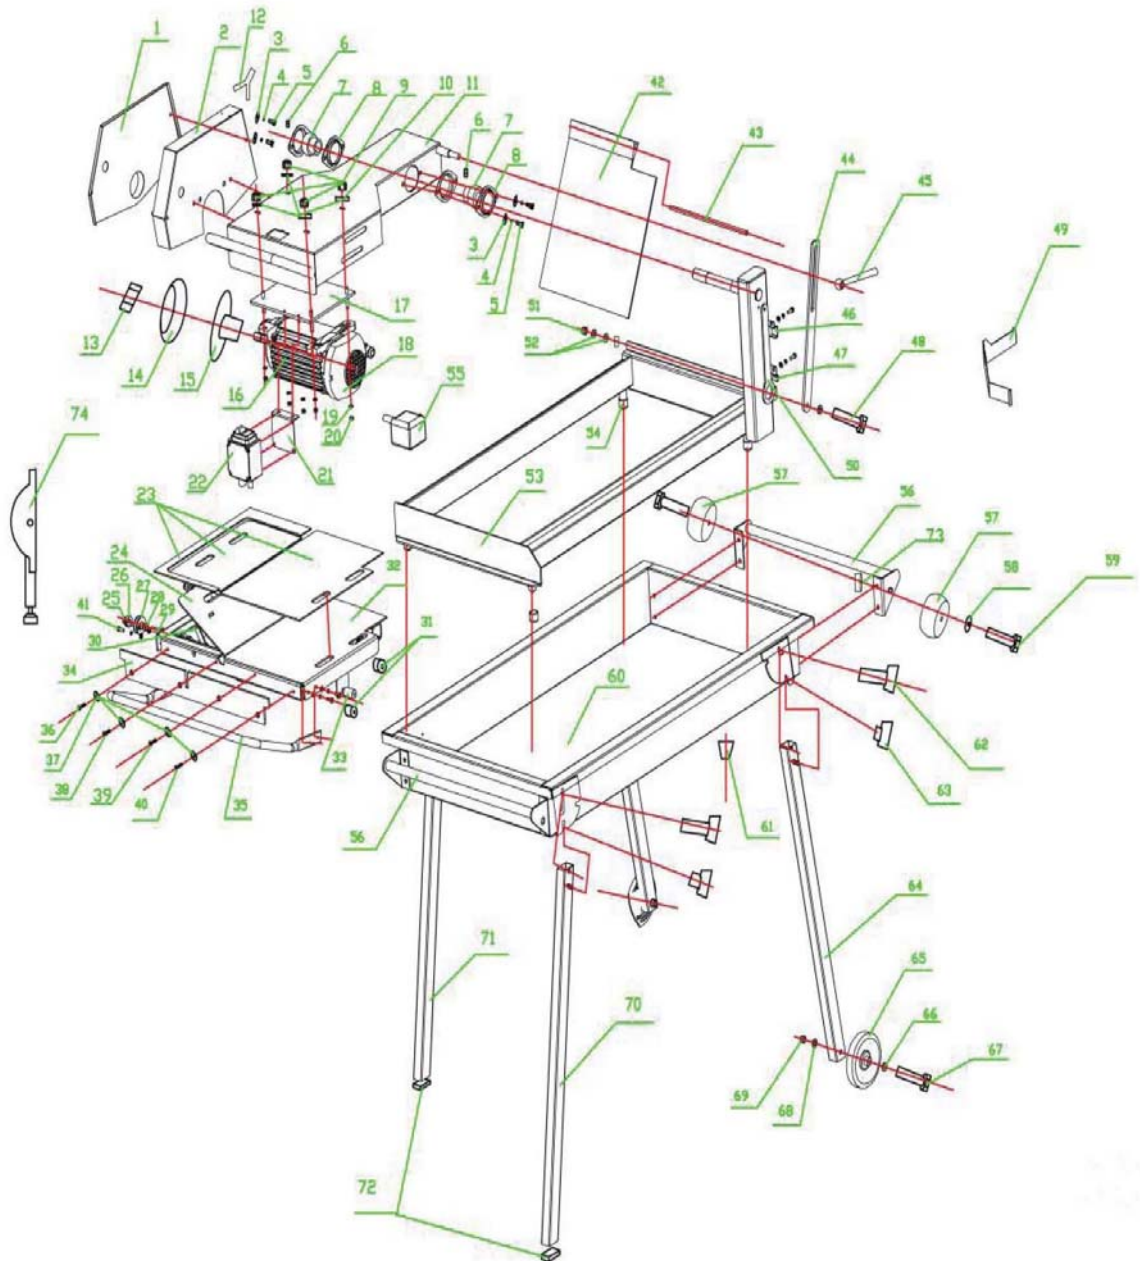

ONDERDELENTEKENING TERMO 350

van voordens b.v.

Daalderweg 17, 4879 AX, Etten-Leur. T: 0031 (0)76-5021750.
F: 0031 (0)76-5020706. info@vanvoorden.com. www.vanvoorden.com

ONDERDELENLIJST TERMO 350

Blad 1

Pos.	Benaming
1	Deksel zaagkap
2	Zaagkap
3	Washer 8 mm
4	Veerring 8 mm
5	Schroef M8 x 20
6	Moer M8
7	Lager SB 205
8	Lagerhouder SB 205
9	Moer M8
10	Washer 8 x 30 x 3 mm
11	Motor arm
12	PVC waterslang
13	Flensmoer M20 x 2
14	Voorflens
15	Achterflens 25,4 mm
16	Motor
17	Motorplaat
18	Waaier + waaierkap
19	Washer 8 mm
20	Moer M8
21	Opbouwplaat schakelaar
22	Schakelaar
23	Rubber mat zaagtafel
24	Klapbare deel zaagtafel
25	Vergrendelmoer
26	Lager
27	Geleidewiel links
28	Afstandsring
29	Bout M10
30	45° haak
31	Geleidewiel rechts
32	Zaagtafel
33	Vergrendeling zaagtafel

ONDERDELENLIJST TERMO 350**Blad 2**

Pos.	Benaming
34	Vaste aanslag
35	Handgreep zaagtafel
36	Bout M6 x 60
37	Washer 6 mm
38	Bout M6 x 65
39	Bout M6 x 70
40	Verzonken schroef
41	Moer M6 x 20
42	Spatlap
43	Spatlaphouder groot
44	Houder spatlap
45	Bout M12
46	Spatlaphouder klein
47	Draadsluiting
48	Bout
49	Waterbreker
50	Sleutel 30 mm
51	Moer M10
52	Washer 10 mm
53	Frame
54	Dempingsvoet
55	Waterpomp
56	Handgreep
57	Transportwiel
58	Washer 10 mm
59	Bout M10 x 55
60	Waterbak
61	Waterbakstop
62	Sterknop M8 x 25
63	Sterknop M8
64	Poot achter
65 + 67	Wiel Ø 125 mm
66	Washer 10 mm

ONDERDELENLIJST TERMO 350**Blad 3**

Pos.	Benaming
68	Washer 10 mm
69	Moer M10
70	Poot rechts voor
71	Poot links voor
72	Rubber dop voor poot
73	Moer
74	Verstelbare aanslag