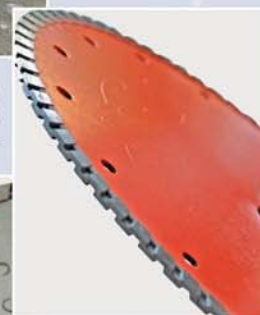

vanvoorden

TEMPO universele diamantzagen zijn van hoogwaardige kwaliteit. Ze worden gebruikt op haakse slijpers en hebben een doorlopende diamantbelegging voor het snel en probleemloos droogzagen. De ononderbroken belegging zorgt voor een perfecte zaagsnede zonder karteling. De schuin geplaatste gewelfde segmentering zorgt tezamen met de op de omtrek aangebrachte koelgaten (vanaf Ø 230 mm.) voor een optimale koeling van het zaagblad. TEMPO diamantzagen worden geleverd in geluidsarme uitvoering. TEMPO staat voor maximaal rendement en topkwaliteit.

TEMPO diamantzagen zijn leverbaar in de diameters Ø 105, Ø 115, Ø 125, Ø 150, Ø 180, Ø 200, Ø 230, Ø 250, Ø 300 en Ø 350 mm.

COBRA diamantzagen zijn een prijsgunstige alternatief.

Ze worden ingezet voor algemeen gebruik. De goed snijdende binding zorgt in combinatie met de toegepaste diamantkwaliteit voor een prima zaagresultaat. Ook de COBRA diamantzagen worden geleverd in geluidsarme uitvoering. De schuin geplaatste gewelfde segmentering zorgt tezamen met de op de omtrek aangebrachte koelgaten (vanaf Ø 230 mm.) voor een optimale koeling van het zaagblad. COBRA staat voor een gunstige prijs / kwaliteit verhouding.

COBRA diamantzagen zijn leverbaar in de diameters Ø 115, Ø 125, Ø 180 en Ø 230 mm.

Aan de hand van onderstaande lijst kunt u het gewenste zaagtype bepalen.

- = het zaagtype is geschikt voor dit materiaal.
- = het zaagtype is geschikt voor dit materiaal indien in kleine hoeveelheden gezaagd.
- = het zaagtype is niet geschikt voor dit materiaal.

Snel en probleemloos droogzagen in beton.

De gewelfde segmentering zorgt voor een perfecte zaagsnede.

De kern is voorzien van laserinsnijdingen voor geluiddemping.

Dealer:

**voor professionals
door professionals**