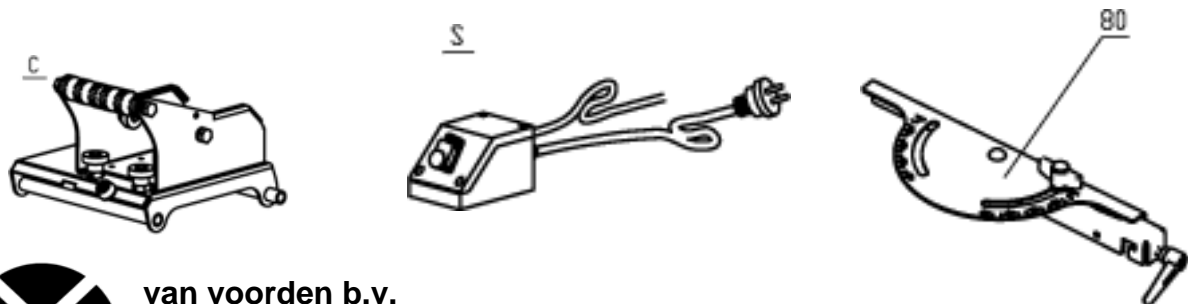

vanvoorden b.v.

Daalderweg 17, 4879 AX, Etten-Leur. T: 0031 (0)76-5021750.
F: 0031 (0)76-5020706. info@vanvoorden.com. www.vanvoorden.com

Pos.	Benaming	Aantal	Artikelnr.	Opmerking
1	Rail	1	84.18.01.A	
2	Spatscherm zijkant	1	84.18.00.A	
3	Rubber mat + zaagtafel	1	84.18.03.A	Achter/Links
4	Rubber mat + zaagtafel	1	84.18.04.A	Voor/Rechts
5	Zijtafel	1	84.18.02.A	
6	Vleugelmoer	2		M5x12
7	Sterknop	2		M8x25
8	Vlakke sluitring	10		M5
9	Borgring	7		M5
10	Zeskantbout	6		M5x20
11	Rail steun	1		Voorzijde
12	Sterknop	2		
13	Vlakke sluitring	3		22x10.5x2 mm (Nylon)
14	Vlakke sluitring	5		M10
15	Zeskantmoer zelfborgend	6		M8
16	Vlakke sluitring	18		M8
17	Zeskantmoer	5		M6
18	Zeskantbout	2		M6x30
19	Moer	4		M5
20	Schroef	1		M5 x 10 mm
21	Waterbakstop	1	84.18.21.A	
22	Vaste aanslag	1	84.16.18.A	
23	Kartelring	4		M6
24	Vlakke sluitring	4		M6
25	Bout	4		M6x16
26	Bout voor bevestigings- plaat zaagtafel	8		M6x16
27	Bevestigingsplaat tafel	4		
28	Waterbak	1		
29	Waterpomp	1		
30	Slangtule waterpomp	1		
31	Rubber voor regeling waterniveau waterbak	1	84.18.31.A