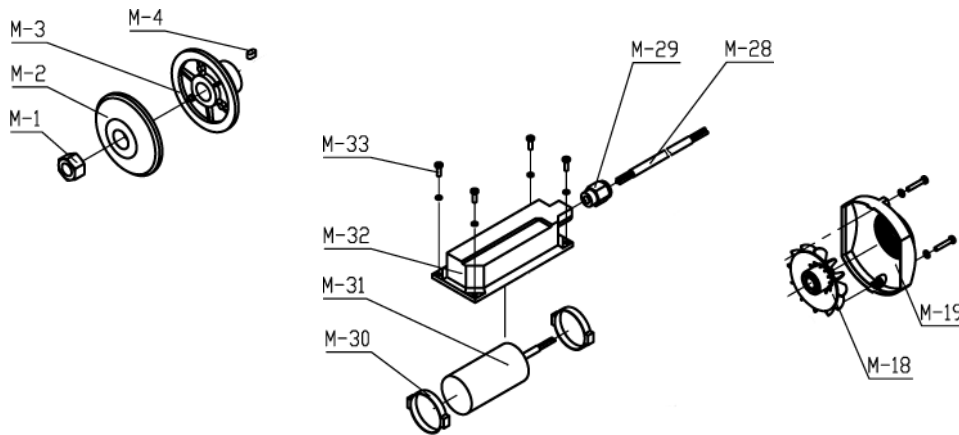

vanvoorden b.v.

Daalderweg 17, 4879 AX, Etten-Leur. T: 0031 (0)76-5021750.
F: 0031 (0)76-5020706. info@vanvoorden.com. www.vanvoorden.com

Pos.	Benaming	Aantal	Artikelnr.	Opmerking
1	Rail	1	84.18.01.A	
2	Spatscherm zijkant	1	84.18.00.A	
3	Rubber mat + zaagtafel	1	84.18.03.A	Achter/Links
4	Rubber mat + zaagtafel	1	84.18.04.A	Voor/Rechts
5	Zijtafel	1	84.18.02.A	
6	Vleugelmoer	2		M5x12
7	Sterknop	2		M8x25
8	Vlakke sluitring	10		M5
9	Borgring	7		M5
10	Zeskantbout	6		M5x20
11	Rail steun	1		Voorzijde
12	Sterknop	2		
13	Vlakke sluitring	3		22x10.5x2 mm (Nylon)
14	Vlakke sluitring	5		M10
15	Zeskantmoer zelfborgend	6		M8
16	Vlakke sluitring	18		M8
17	Zeskantmoer	5		M6
18	Zeskantbout	2		M6x30
19	Moer	4		M5
20	Schroef	1		M5 x 10 mm
21	Waterbakstop	1	84.18.21.A	
22	Vaste aanslag	1	84.16.18.A	
23	Kartelring	4		M6
24	Vlakke sluitring	4		M6
25	Bout	4		M6x16
26	Bout voor bevestigings- plaat zaagtafel	8		M6x16
27	Bevestigingsplaat tafel	4		
28	Waterbak	1		
29	Waterpomp	1		
30	Slangtule waterpomp	1		
31	Rubber voor regeling waterniveau waterbak	1	84.18.31.A