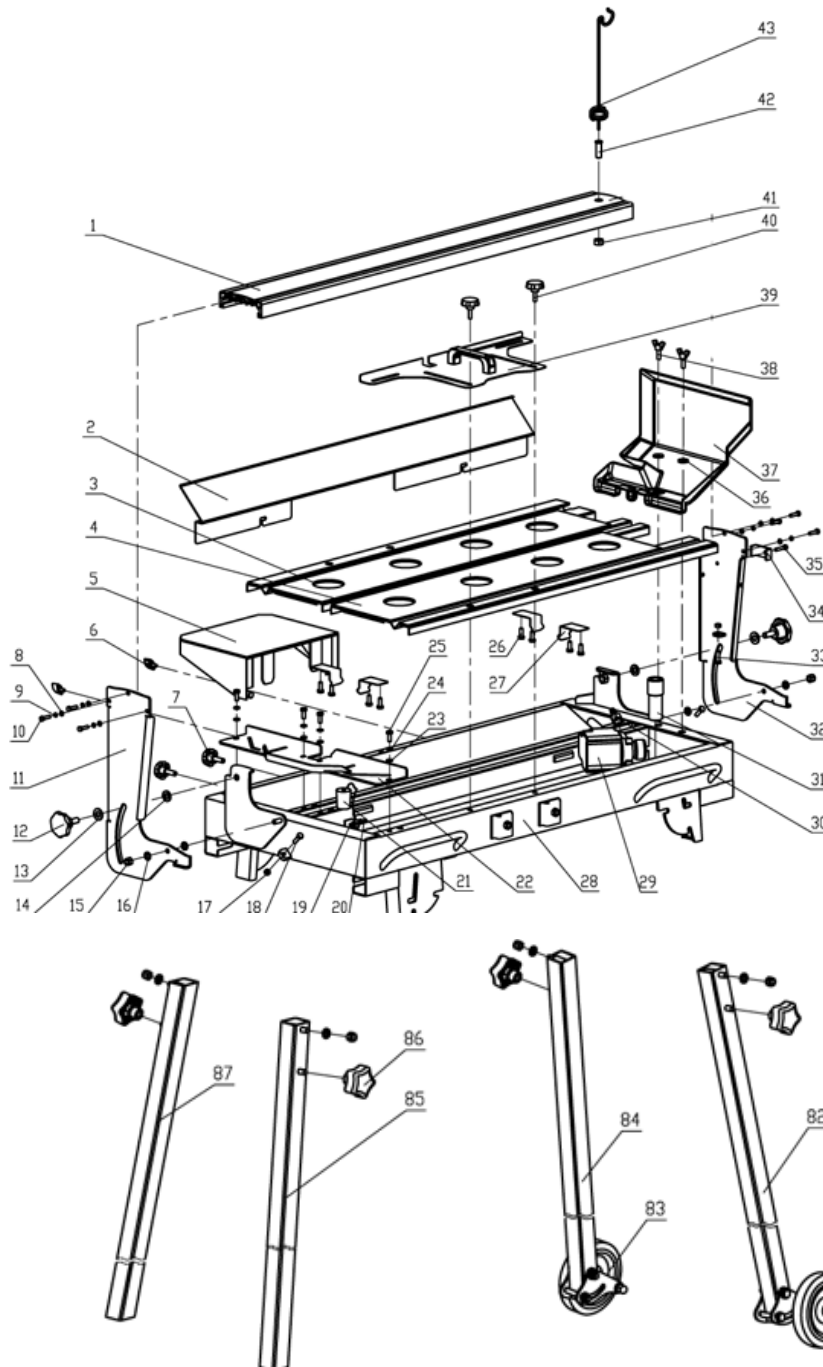

Geef bij bestelling van reservedelen steeds het type en het onderdeel- of tekeningnummer op.

When ordering spare parts, always mention type plus part or drawing number.

Zum Bestellen der Ersatzteile geben Sie immer die Maschinenbauart und Ersatzteil- oder Zeichnungsnummer an.

FIG. A

van voordens b.v.

Daalderweg 17, 4879 AX, Etten-Leur. T: 0031 (0)76-5021750.

F: 0031 (0)76-5020706. info@vanvoorden.com. www.vanvoorden.com