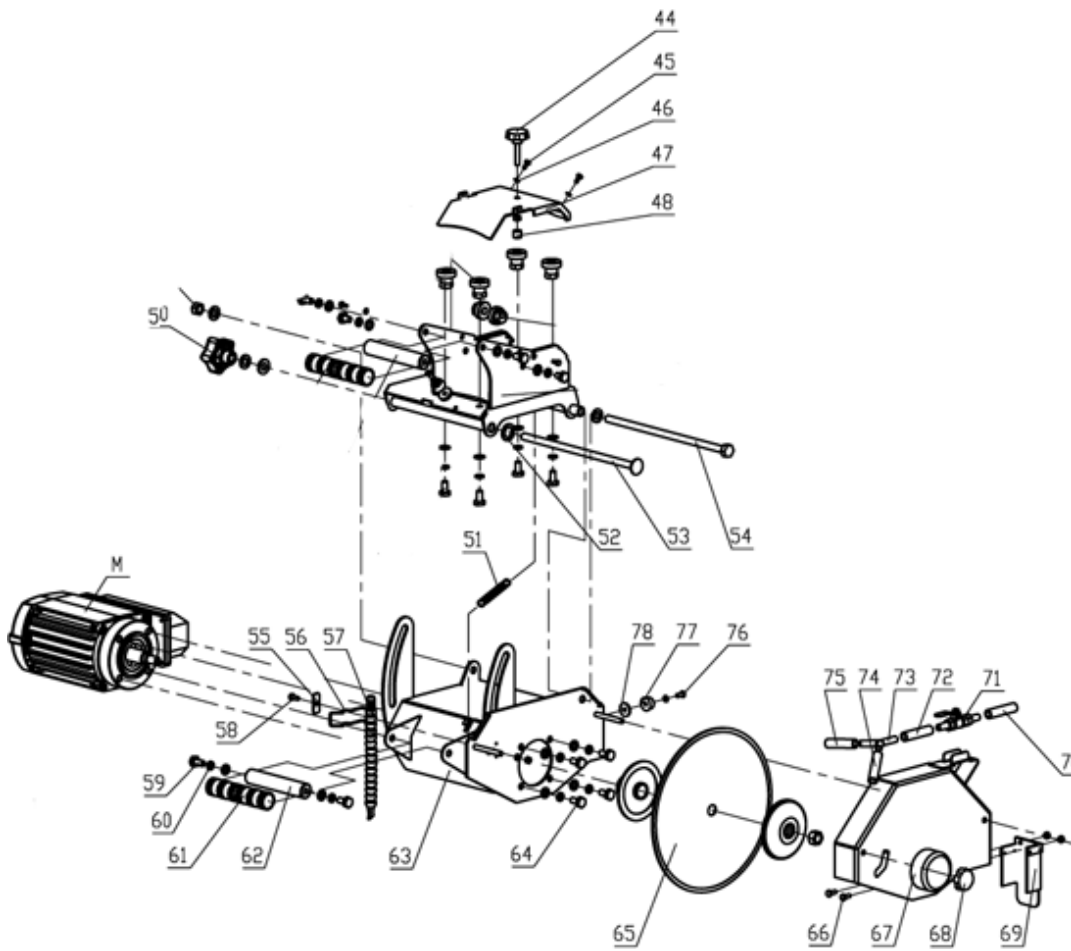

vanvoorden b.v.

Daalderweg 17, 4879 AX, Etten-Leur. T: 0031 (0)76-5021750.
F: 0031 (0)76-5020706. info@vanvoorden.com. www.vanvoorden.com

Pos.	Benaming	Aantal	Artikelnr.	Opmerking
1	Rail	1	84.18.01.A	
2	Spatscherm zijkant	1	84.18.00.A	
3	Rubber mat + zaagtafel	1	84.18.03.A	Achter/Links
4	Rubber mat + zaagtafel	1	84.18.04.A	Voor/Rechts
5	Zijtafel	1	84.18.02.A	
6	Vleugelmoer	2		M5x12
7	Sterknop	2		M8x25
8	Vlakke sluitring	10		M5
9	Borgring	7		M5
10	Zeskantbout	6		M5x20
11	Rail steun	1		Voorzijde
12	Sterknop	2		
13	Vlakke sluitring	3		22x10.5x2 mm (Nylon)
14	Vlakke sluitring	5		M10
15	Zeskantmoer zelfborgend	6		M8
16	Vlakke sluitring	18		M8
17	Zeskantmoer	5		M6
18	Zeskantbout	2		M6x30
19	Moer	4		M5
20	Schroef	1		M5 x 10 mm
21	Waterbakstop	1	84.18.21.A	
22	Vaste aanslag	1	84.16.18.A	
23	Kartelring	4		M6
24	Vlakke sluitring	4		M6
25	Bout	4		M6x16
26	Bout voor bevestigings- plaat zaagtafel	8		M6x16
27	Bevestigingsplaat tafel	4		
28	Waterbak	1		
29	Waterpomp	1		
30	Slangtule waterpomp	1		
31	Rubber voor regeling waterniveau waterbak	1	84.18.31.A