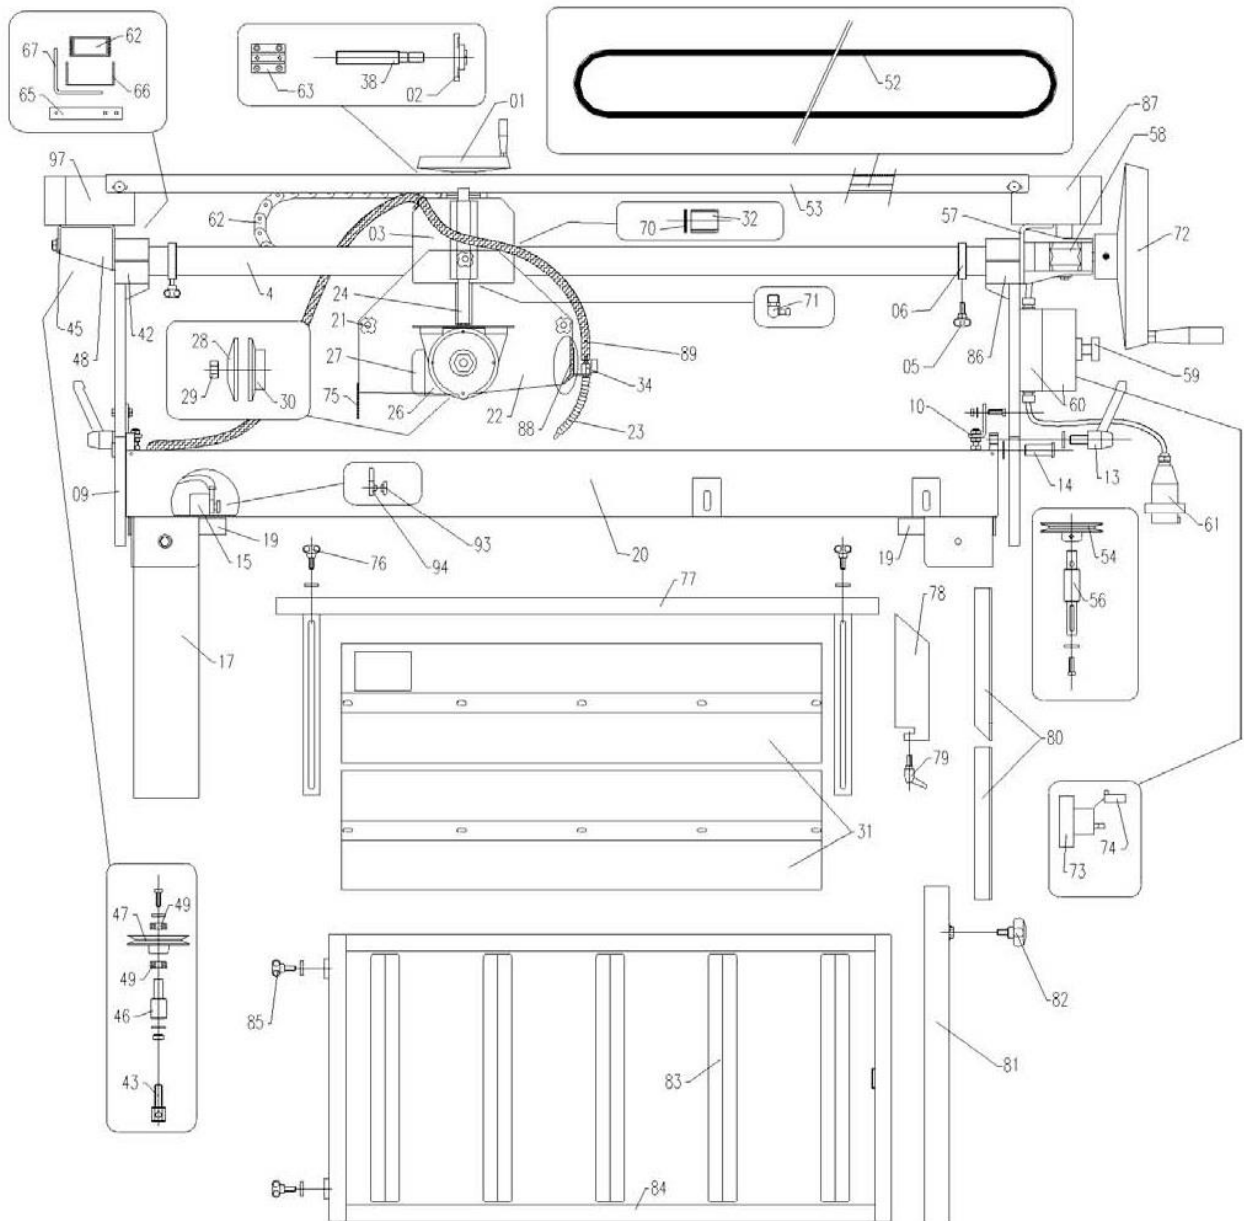

* TEKENING MONDO LX

van voordens b.v.

Daalderweg 17, 4879 AX, Etten-Leur. T: 0031 (0)76-5021750.
F: 0031 (0)76-5020706. info@vanvoorden.com. www.vanvoorden.com