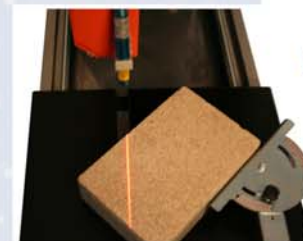

Laser voor zaaglijnprojectie.

Dealer:

**voor professionals
door professionals**

meer informatie:
www.vanvoorden.com