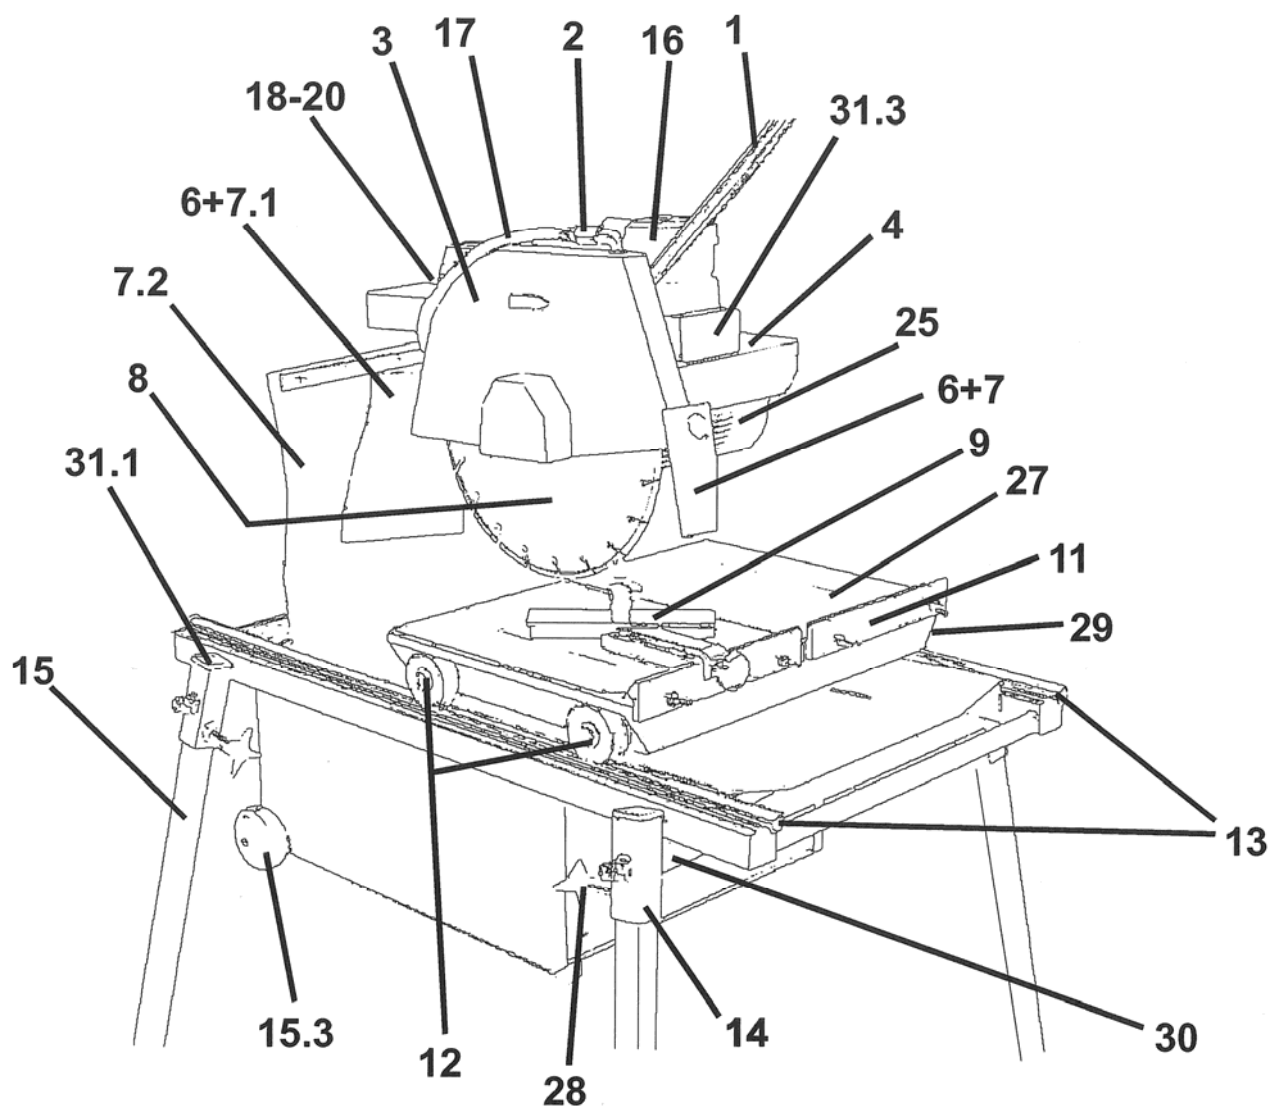

Geef bij bestelling van reservedelen steeds het type en het onderdeel- of tekeningnummer op.

When ordering spare parts, always mention type plus part or drawing number.

Zum Bestellen der Ersatzteile geben Sie immer die Maschinenbauart und Ersatzteil- oder Zeichnungsnummer an.

FIG. A

van voordens b.v.

Daalderweg 17, 4879 AX, Etten-Leur. T: 0031 (0)76-5021750.
F: 0031 (0)76-5020706. info@vanvoorden.com. www.vanvoorden.com