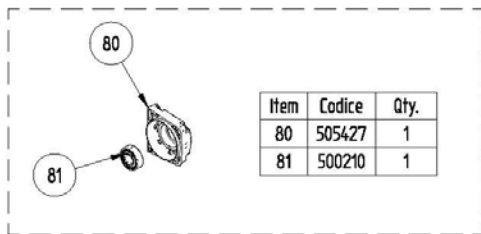

Item 5 - 505451