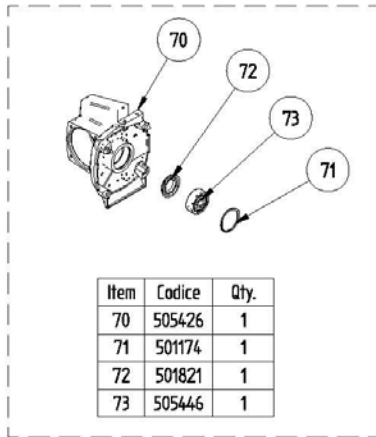

Item 1 - 505450